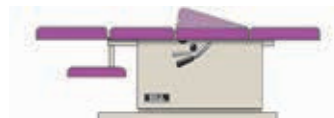

OPTIONS THORACIQUE/LOMBAIRE

DROP THORACIQUE

Le Drop manuel 90C est activé par une poignée «easy-lift».

DROP LOMBAIRE

Le Drop manuel 90C est activé par une poignée «easy-lift».

THORACIQUE RELEVABLE

S'incline et se bloque à 15 cm. (non disponible avec Thoracique Détachable)

OUVERTURE THORACIQUE

Descente par charnières et loquet de blocage à 17 cm.

THORACIQUE DÉTACHABLE (BREAKAWAY)

Permet un mouvement de recul thoracique et dispose d'une tension réglable.

OPTIONS PELVIE

DROP PELVIE

Le Drop manuel 90C est activé par une poignée «easy-lift».

PELVIE RELEVABLE

S'incline et se bloque à 13 cm

PELVIE RELEVABLE / DROP COMBO

Combine la fonction pelvienne surélevée avec le drop pelvien.

Le Coussin pelvien standard à une encoche, coussin sans encoche sur demande. Tous les drops 90C sont facile à activer avec une poignée des deux côtés de la table.