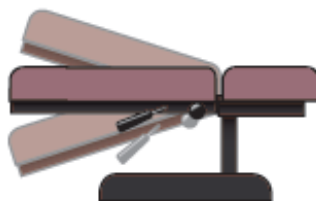

HA90C

ForscoLabs

Exclusive Distributor - HILL Laboratories

WWW.FORSCOLABS.FR

HILL 90C

LA TABLE DE RÉFÉRENCE

Le modèle présenté ci-dessous est la configuration la plus vendue avec les options suivantes : l'inclinaison, le soulèvement et double drop pour la tête, drop thoracique, drop lombaire, drop pelvien, support de chevilles escamotable et coulissant.

Base Beige - Sellerie Oxblood

TILTING

DOUBLE DROP

STRAIGHT-DOWN / DROP-FORWARD

LATERAL

RAISED

FLEXION

AXIAL

TRANSLATION/ CBP

HILL 90C

OPTIONS

► DROPS MANUELS

Les tables 90C peuvent être équipées avec un maximum de 4 drops manuels comprenant le drop cervical (mouvement vertical et horizontal), thoracique, lombaire et pelvien.

► DROP THORACIQUE DÉTACHABLE

L'ouverture de la partie thoracique (breakaway) permet un mouvement de recul thoracique. Réglage de l'ouverture avec un cran de blocage jusqu'à 17 cm. Cette fonction ne peut être combinée avec un drop thoracique ou lombaire.