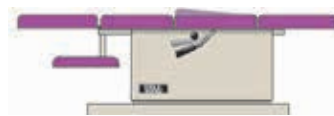

OPTIONS THORACIQUE/LOMBAIRE

DROP THORACIQUE

Le Drop manuel 90C est activé par une poignée «easy-lift».

DROP LOMBAIRE

Le Drop manuel 90C est activé par une poignée «easy-lift».

THORACIQUE RELEVABLE

S'incline et se bloque à 15 cm. (non disponible avec Thoracique Détachable)

OUVERTURE THORACIQUE

Descente par charnières et loquet de blocage à 17 cm.

THORACIQUE DÉTACHABLE (BREAKAWAY)

Permet un mouvement de recul thoracique et dispose d'une tension réglable.

OPTIONS PELVIE

DROP PELVIE

Le Drop manuel 90C est activé par une poignée «easy-lift».

PELVIE RELEVABLE

S'incline et se bloque à 13 cm

PELVIE RELEVABLE / DROP COMBO

Combine la fonction pelvienne surélevée avec le drop pelvien.

Le Coussin pelvien standard à une encoche, coussin sans encoche sur demande. Tous les drops 90C sont facile à activer avec une poignée des deux côtés de la table.