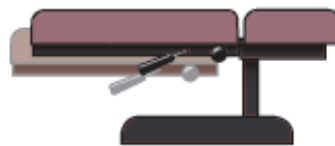

HA90C

ForscoLabs

Exclusive Distributor - HILL Laboratories

WWW.FORSCOLABS.FR

HILL 90C

LA TABLE DE RÉFÉRENCE

Le modèle présenté ci-dessous est la configuration la plus vendue avec les options suivantes : l'inclinaison, le soulèvement et double drop pour la tête, drop thoracique, drop lombaire, drop pelvien, support de chevilles escamotable et coulissant.

Base Beige - Sellerie Oxblood

TILTING

DOUBLE DROP

STRAIGHT-DOWN / DROP-FORWARD

LATERAL

RAISED

FLEXION

AXIAL

TRANSLATION/ CBP

HILL 90C

OPTIONS

► DROPS MANUELS

Les tables 90C peuvent être équipées avec un maximum de 4 drops manuels comprenant le drop cervical (mouvement vertical et horizontal), thoracique, lombaire et pelvien.

► DROP THORACIQUE DÉTACHABLE

L'ouverture de la partie thoracique (breakaway) permet un mouvement de recul thoracique. Réglage de l'ouverture avec un cran de blocage jusqu'à 17 cm. Cette fonction ne peut être combinée avec un drop thoracique ou lombaire.