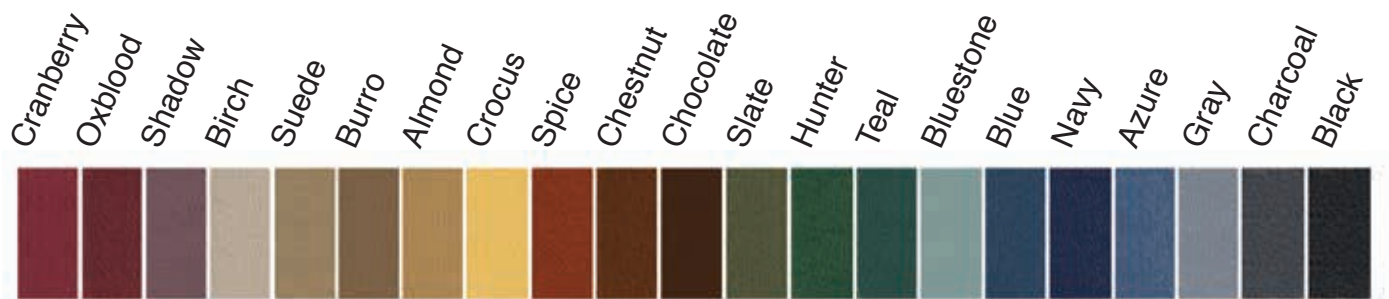

Garantie 1 an pièces et main-d'œuvre retour atelier

COULEURS DISPONIBLES SELLERIE

COULEURS DE LA BASE

EN OPTION SELLERIE FINESSE®

Le revêtement Boltaflex® avec Prefixx™, scientifiquement conçu pour donner une protection supérieure contre les taches, les éraflures et est garanti anti-crevaisson. Les teintes peuvent avoir une variation entre la couleur réelle et la matière.